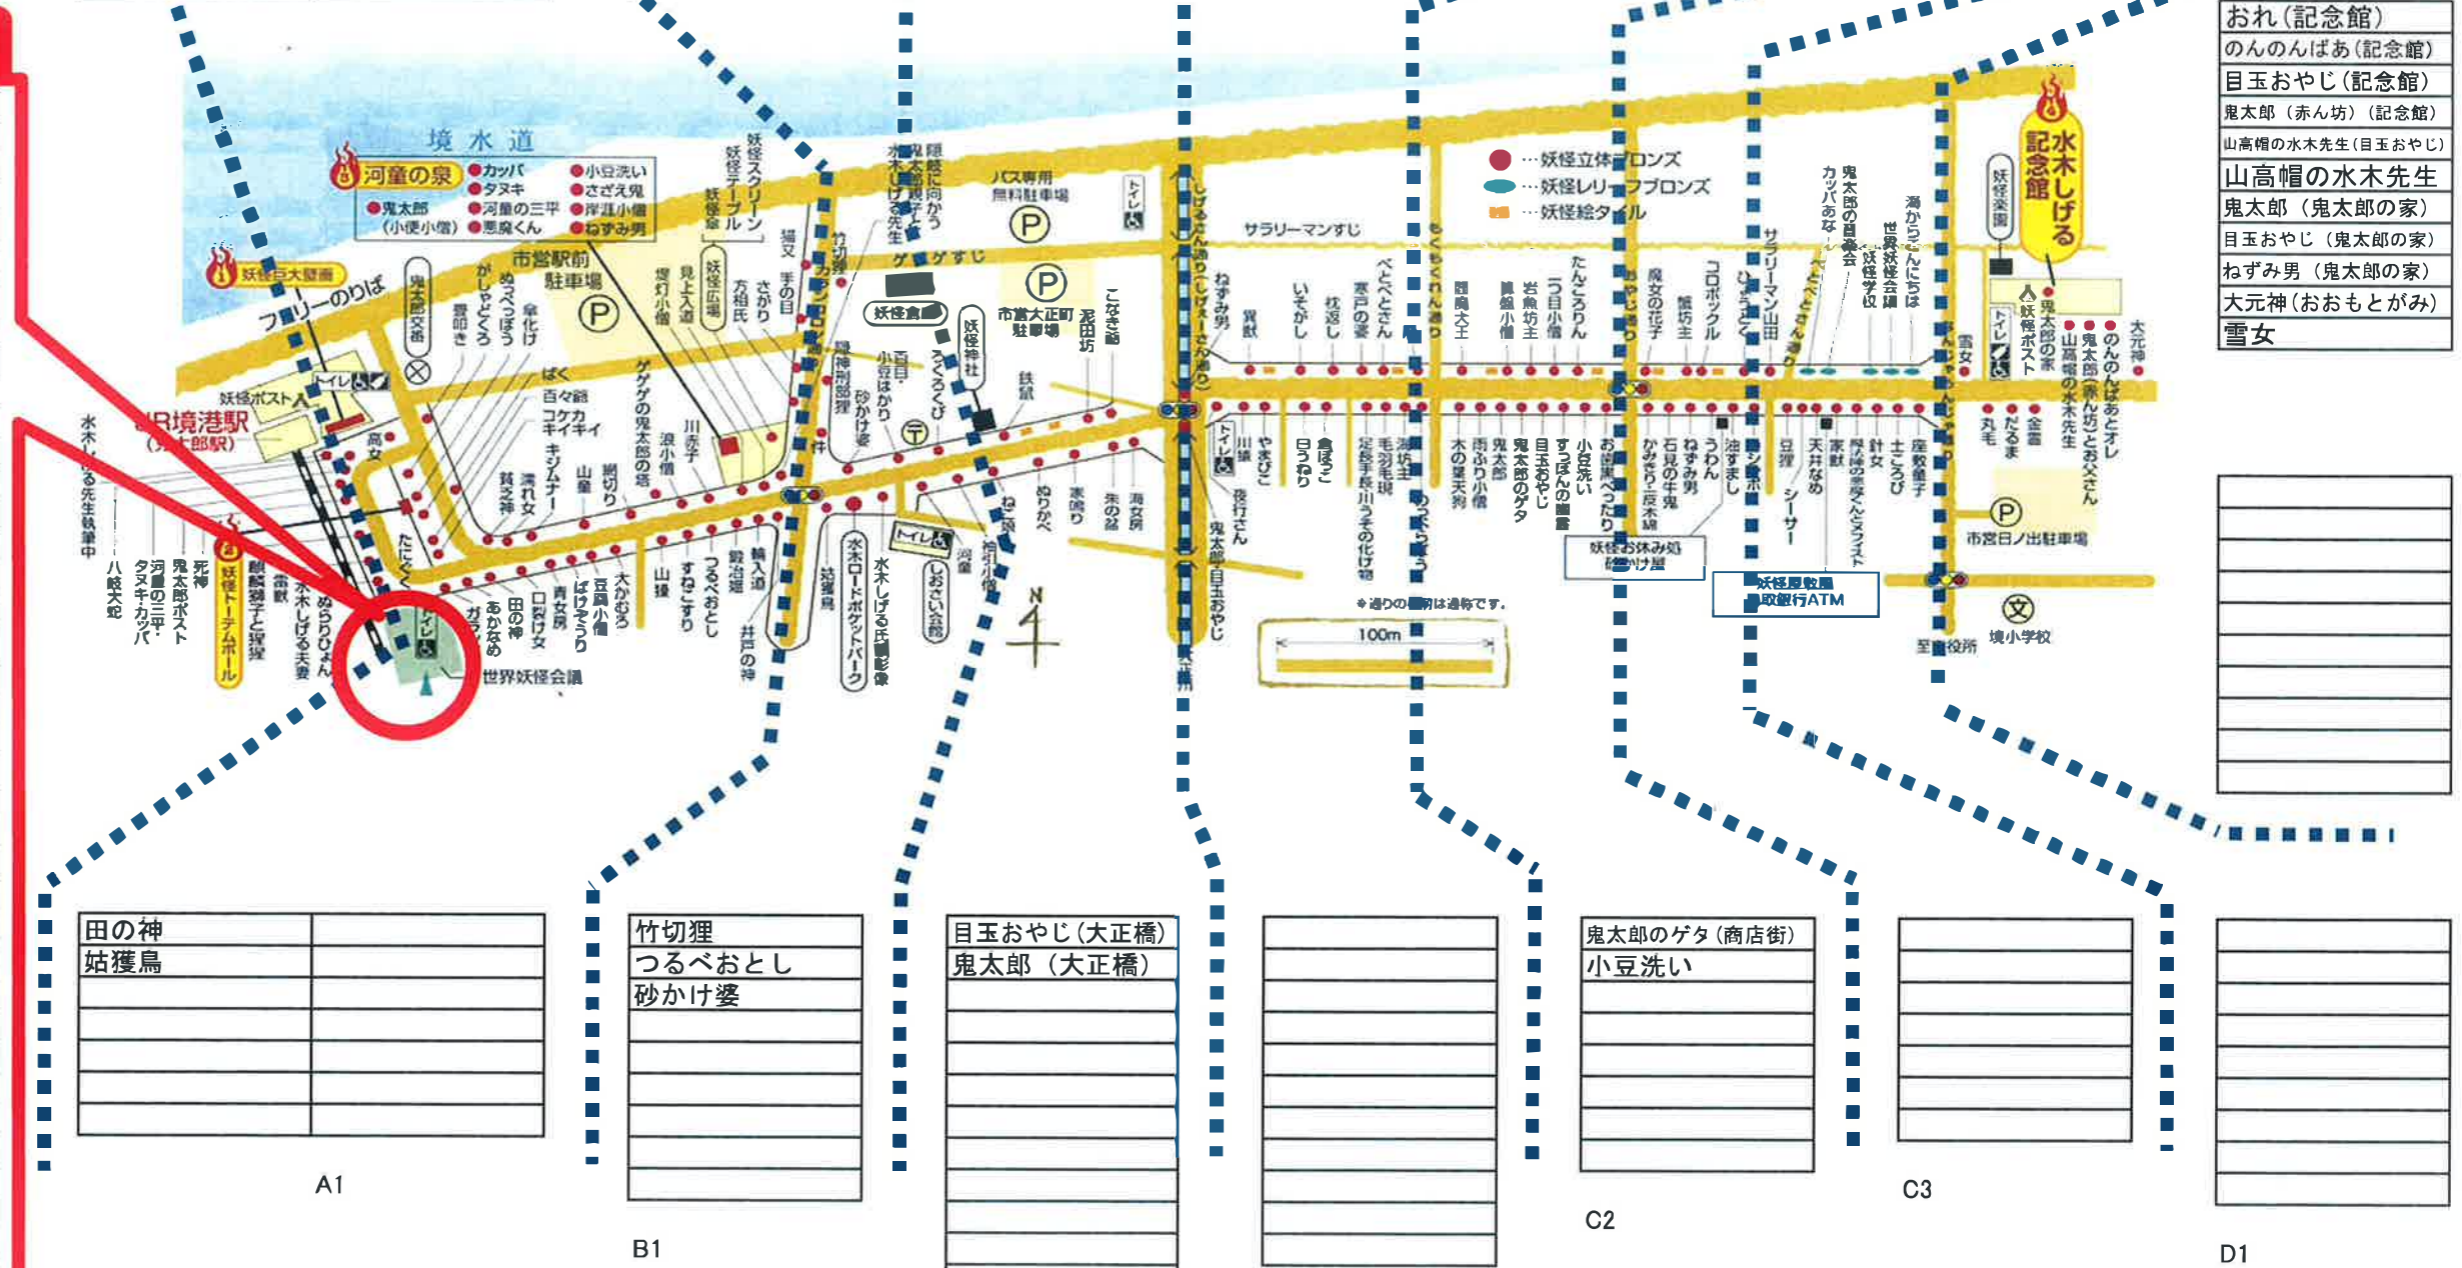

A3

鬼太郎 (ポスト)	
目玉おやじ (ポスト)	
水木しげる先生執筆中	
鬼太郎 (水木先生執筆中)	
ねずみ男 (水木先生執筆中)	
目玉おやじ (水木先生執筆中)	

A2

鬼太郎の塔 (目玉おやじ)	ねずみ男 (河童の泉)
鬼太郎の塔 (鬼太郎)	サラリーマン山田
さがり	件
猫又	隠神刑部狸
コケカキイキイ	種別に異なる鬼太郎と水木しげる先生 (鬼太郎)
手の目	種別に異なる鬼太郎と水木しげる先生 (目玉おやじ)
ゲゲゲの鬼太郎 (河童の泉)	種別に異なる鬼太郎と水木しげる先生 (水木先生)
河童 (河童の泉)	ムーラちゃん
タヌキ (河童の泉)	フーシギくん
河童の三平 (河童の泉)	テレビくん
悪魔君 (松下一郎) (河童の泉)	悪魔くん (埋れ木真吾)
小豆洗い (河童の泉)	メフィスト二世
さざえ鬼 (河童の泉)	
岸涯小僧 (河童の泉)	

方相氏
猩猩
麒麟獅子
夜行さん
シーサー
コロボックル
井戸の神
青女房

ガラッパ
ねずみ男 (大正橋)
河童
閻魔大王
川猿
座敷童子
金霊
土用坊主

龍
べとべとさん
枕返し
いそがし
異獣
寒戸の婆

たんころりん
一つ目小僧
算盤小僧
岩魚坊主

百々爺
海女房
針女
ケンモン
水虎
火取魔

高女
鍛冶姫
鉄鼠
ずっぽんの幽霊
うわん

### 世界妖怪会議

見上入道	悪魔くん
提灯小僧	蟹坊主
川赤子	魔女の花子
浪小僧	鬼太郎 (商店街)
網切り	目玉おやじ (商店街)
山童	カッパ穴 (レリーフ)
キジムナー	鬼太郎の音楽界 (レリーフ)
濡れ女	妖怪学校 (レリーフ)
傘化け	世界妖怪会議 (レリーフ)
ひょうとく	海からこんにちは (レリーフ)
丸毛	二口女
だるま	三味長老
貧乏神	瀬戸大将
コ裂け女	エンコウ
ばけぞうり	山爺
豆腐小僧	カワエロ
大かむろ	アマメハギ
山わろ	クサビラ神
すねこすり	大海獣
論入道	バックペアド
こなき爺	吸血鬼エリート
尼田坊	女夜叉
ろくろくび	河童の三平
小豆はかり	タヌキ
百目	カッパ
豆狸	のっぺらぼう
天井なめ	土ころび
家獣	ばく
メフィスト	畳叩き
水木しげる先生 (夫婦像)	がしやどくろ
布枝夫人 (夫婦像)	ぬっぺっぽう
八岐大蛇	死神
ぬらりひょん	雷獣
あかなめ	たにぐく
袖引小僧	ぬりかべ
ねこ娘	家鳴り
カシャボ	朱の盆
やまびこ	水木しげる氏顕彰像
ねずみ男 (商店街)	白うねり
倉ぼっこ	木の葉天狗
足長手長	雨ふり小僧
川うその化け物	お歯黒べったり
毛羽毛現	かみきり
毎坊主	一反木綿
由すまし	石見の牛鬼

おれ (記念館)
のんのんばあ (記念館)
目玉おやじ (記念館)
鬼太郎 (赤ん坊) (記念館)
山高帽の水木先生 (目玉おやじ)
山高帽の水木先生
鬼太郎 (鬼太郎の家)
目玉おやじ (鬼太郎の家)
ねずみ男 (鬼太郎の家)
大元神 (おおもとがみ)
雪女

田の神	
姑獲鳥	

竹切狸
つるべおとし
砂かけ婆

目玉おやじ (大正橋)
鬼太郎 (大正橋)

鬼太郎のゲタ (商店街)
小豆洗い

水木しげるロード 妖怪ブロンズ像配置状況 (平成29年10月末時点)