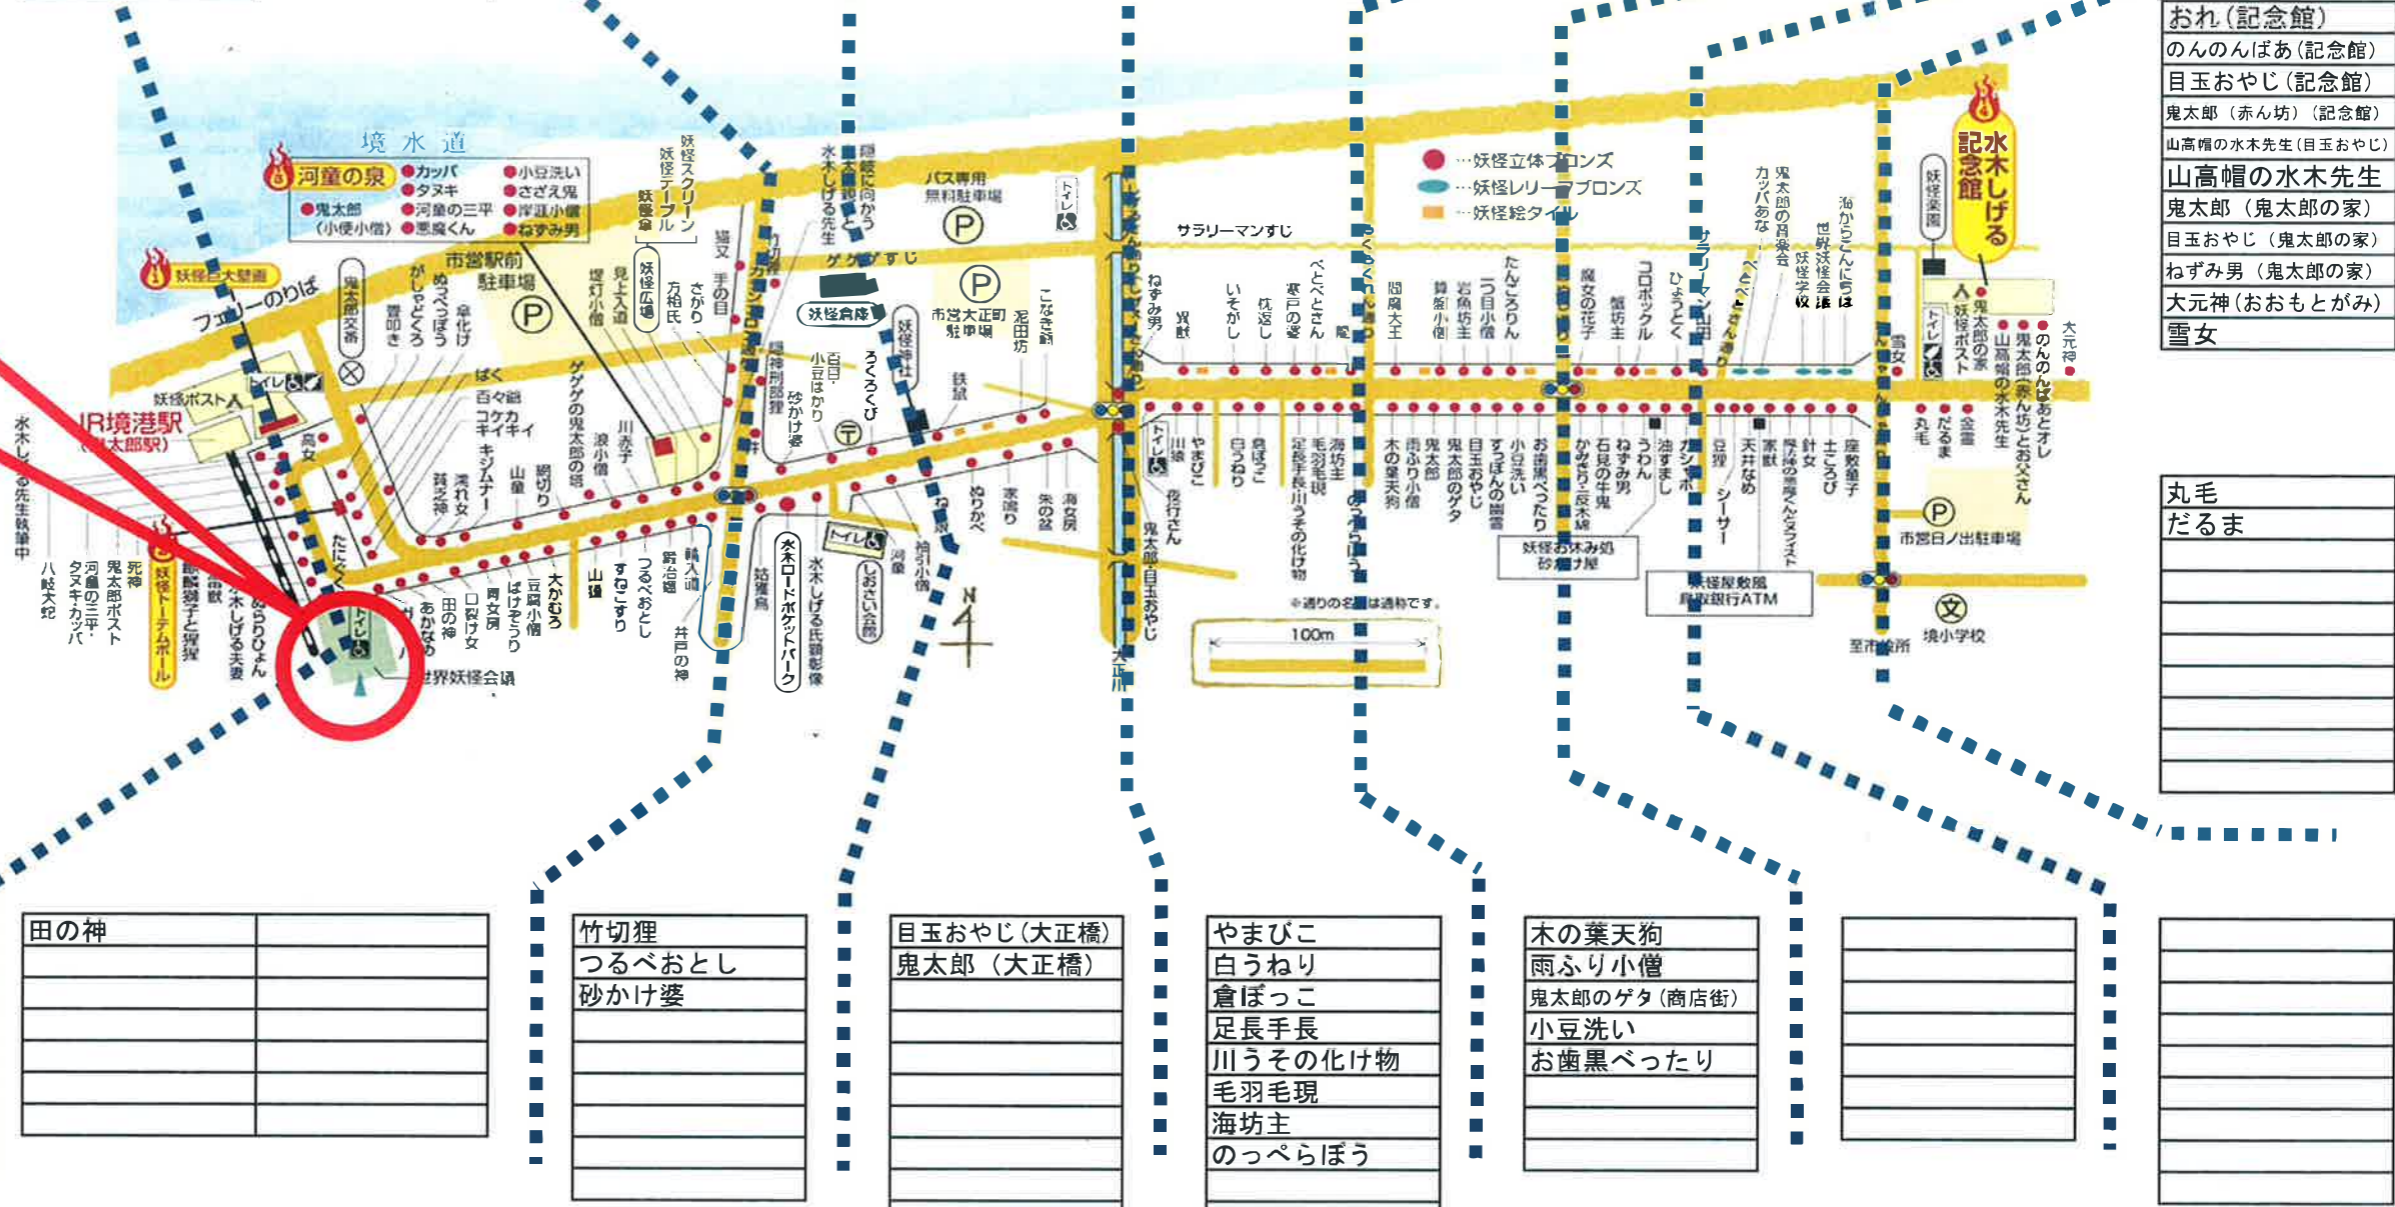

鬼太郎 (ポスト)	
目玉おやじ (ポスト)	
水木しげる先生執筆中	
鬼太郎 (水木先生執筆中)	
ねずみ男 (水木先生執筆中)	
目玉おやじ (水木先生執筆中)	

鬼太郎の塔 (目玉おやじ)	ねずみ男 (河童の泉)
鬼太郎の塔 (鬼太郎)	
さがり	
猫又	
コケカキイキイ	件
手の目	隠神刑部狸
ゲゲゲの鬼太郎 (河童の泉)	サラリーマン山田
河童 (河童の泉)	ムーラちゃん
タヌキ (河童の泉)	フーシギくん
河童の三平 (河童の泉)	テレビくん
悪魔君 (松下一郎) (河童の泉)	悪魔くん (埋れ木真吾)
小豆洗い (河童の泉)	メフィスト二世
さざえ鬼 (河童の泉)	
岸涯小僧 (河童の泉)	

方相氏	
猩猩	
麒麟獅子	
夜行さん	
シーサー	

ガラッパ	
井戸の神	
ねずみ男 (大正橋)	
河童	
閻魔大王	
川猿	
座敷童子	
金霊	
土用坊主	

龍	
べとべとさん	
枕返し	
いそがし	
異獣	
寒戸の婆	

たんころりん	
一つ目小僧	
算盤小僧	
岩魚坊主	

百々爺	
海女房	
針女	
ケンモン	
水虎	
火取魔	

高女	
青女房	
鍛冶壺	
鉄鼠	
ずっぽんの幽霊	
うわん	

世界妖怪会議

見上入道	コロポックル
提灯小僧	蟹坊主
川赤子	魔女の花子
浪小僧	カシャボ
網切り	ねずみ男 (商店街)
山童	鬼太郎 (商店街)
キジムナー	目玉おやじ (商店街)
濡れ女	かみきり
ばく	一反木綿
畳叩き	石見の牛鬼
がしやどくろ	油すまし
ぬっぺっぽう	カッパ穴 (レリーフ)
傘化け	鬼太郎の音楽界 (レリーフ)
貧乏神	妖怪学校 (レリーフ)
河童の三平	世界妖怪会議 (レリーフ)
タヌキ	海からこんにちば (レリーフ)
カッパ	豆狸
死神	天井なめ
雷獣	土ころび
水木しげる先生 (夫婦像)	家獣
布枝夫人 (夫婦像)	メフィスト
八岐大蛇	悪魔くん
ぬらりひよん	二口女
あかなめ	三味長老
口裂け女	瀬戸大将
ばげぞうり	エンコウ
豆腐小僧	山爺
大かむろ	カワエロ
山わろ	アマメハギ
すねこすり	クサビラ神
輸入道	大海獣
たにくく	バックベアード
こなき爺	吸血鬼エリート
泥田坊	女夜叉
ろくろくび	
小豆はかり	
百目	
袖引小僧	
ねこ娘	
ぬりかべ	
家鳴り	
朱の盆	
水木しげる氏顕彰像	
姑獲鳥	
ひょうとく	

木の葉天狗	
雨ふり小僧	
鬼太郎のゲタ (商店街)	
小豆洗い	
お歯黒べったり	

水木しげるロード 妖怪ブロンズ像配置状況 (平成29年9月末時点)