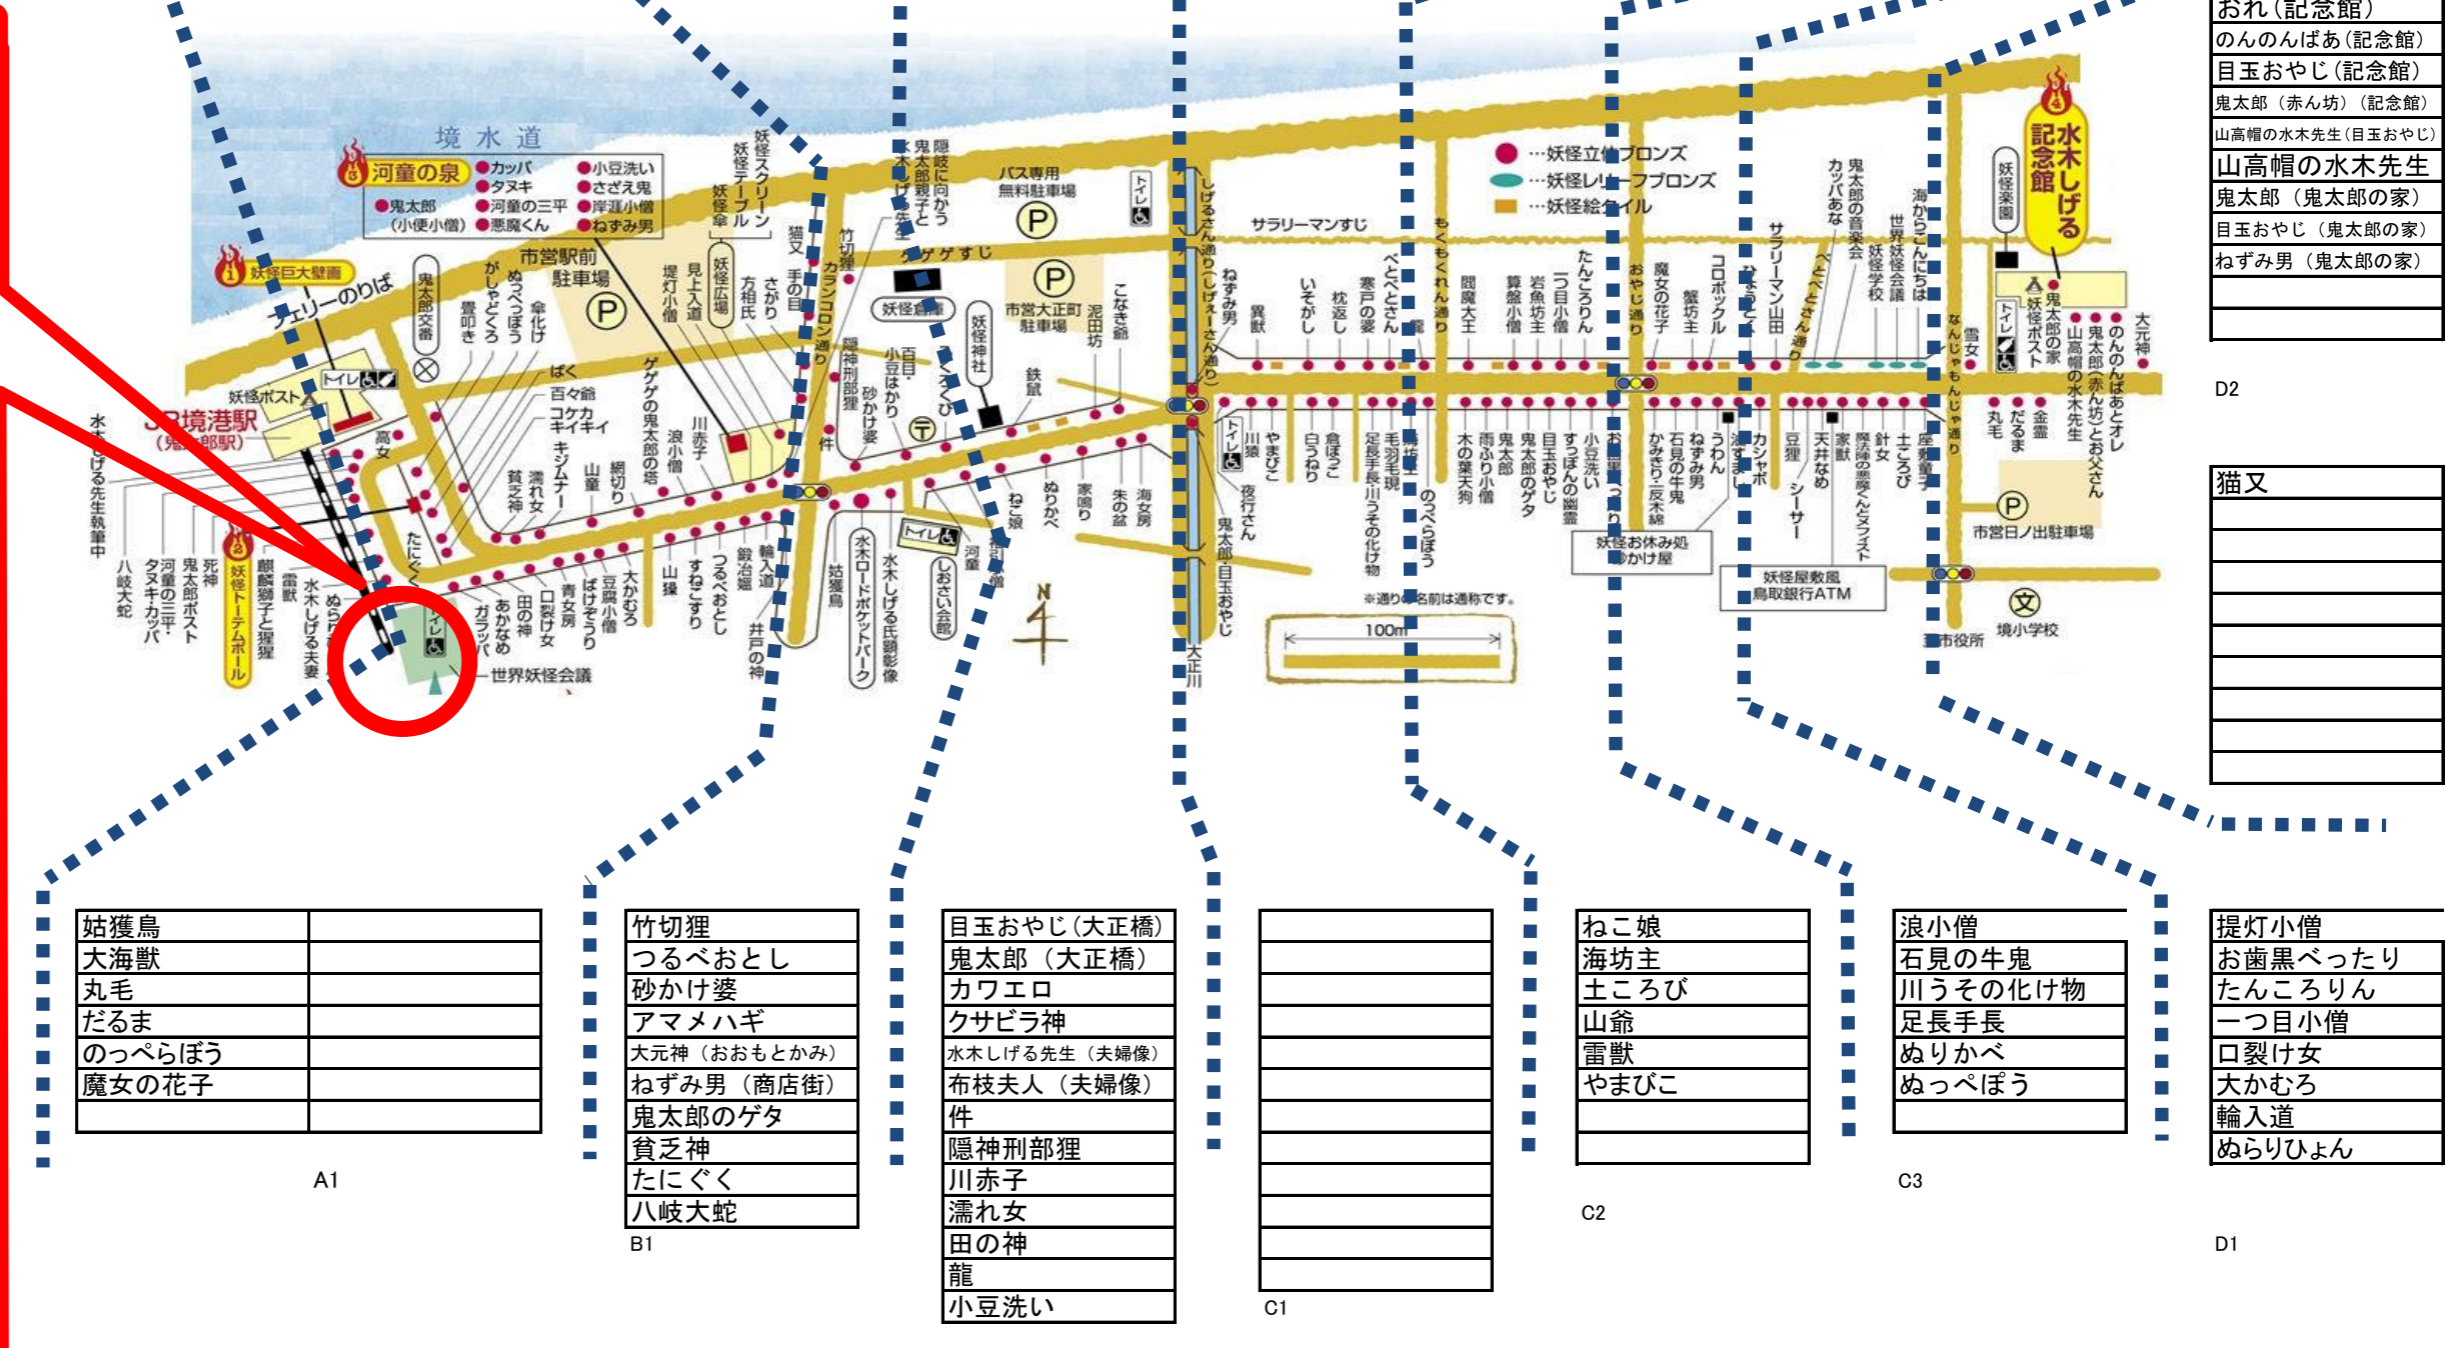

A3

鬼太郎 (ポスト)	カッパ穴 (レリーフ)
目玉おやじ (ポスト)	鬼太郎の音楽界 (レリーフ)
水木しげる先生執筆中	妖怪学校 (レリーフ)
鬼太郎 (水木先生執筆中)	世界妖怪会議 (レリーフ)
ねずみ男 (水木先生執筆中)	海からこんにちは (レリーフ)
目玉おやじ (水木先生執筆中)	河童の三平
タヌキ	
カッパ	
死神	

A1

鬼太郎の塔 (目玉おやじ)	ねずみ男 (河童の泉)
鬼太郎の塔 (鬼太郎)	サラリーマン山田
悪魔くん	メフィスト
コケカキイキイ	ムーラちゃん
メフィスト二世	フーシギくん
ゲゲゲの鬼太郎 (河童の泉)	テレビくん
河童 (河童の泉)	悪魔くん (埋れ木真吾)
タヌキ (河童の泉)	隠岐に向かう鬼太郎親子と水木しげる先生 (鬼太郎)
河童の三平 (河童の泉)	隠岐に向かう鬼太郎親子と水木しげる先生 (目玉おやじ)
悪魔君 (松下一郎) (河童の泉)	隠岐に向かう鬼太郎親子と水木しげる先生 (水木先生)
小豆洗い (河童の泉)	家獣
さざえ鬼 (河童の泉)	
岸涯小僧 (河童の泉)	

方相氏
猩猩
麒麟獅子
手の目
シーサー
コロボックル
井戸の神
キジムナー
さがり

B2

座敷童子
ねずみ男 (大正橋)
河童
閻魔大王
川猿
金霊
夜行さん
土用坊主
ガラッパ

C1

見上入道
山わろ
泥田坊
エンコウ
畳叩き
寒戸の婆
豆狸
岩魚坊主
算盤小僧
雨ふり小僧

C2

こなき爺
油すまし
異獣
木の葉天狗
雪女

C3

百々爺
海女房
針女
ケンモン
水虎
火取魔

D1

高女
鍛冶媼
鉄鼠
すっぽんの幽霊
うわん
青女房

世界妖怪会議

網切り
山童
ばけぞうり
豆腐小僧
すねこすり
ばく
べとべとさん
枕返し
いそがし
袖引小僧
家鳴り
朱の盆
ろくろくび
小豆はかり
百目
ひょうとく
蟹坊主
鬼太郎 (商店街)
目玉おやじ (商店街)
天井なめ
二口女
三味長老
瀬戸大将
白うねり
毛羽毛現
倉ぼっこ
バックベアード
吸血鬼エリート
女夜叉
かみきり
一反木綿
カシャボ
水木しげる氏顕彰像
傘化け
がしゃどくろ
あかなめ

姑獲鳥
大海獣
丸毛
だるま
のっぺらぼう
魔女の花子

竹切狸
つるべおとし
砂かけ婆
アマメハギ
大元神 (おおもとかみ)
ねずみ男 (商店街)
鬼太郎のゲタ
貧乏神
たにぐく
八岐大蛇

目玉おやじ (大正橋)
鬼太郎 (大正橋)
カワエロ
クサビラ神
水木しげる先生 (夫婦像)
布枝夫人 (夫婦像)
件
隠神刑部狸
川赤子
濡れ女
田の神
龍
小豆洗い

ねこ娘
海坊主
土ころび
山爺
雷獣
やまびこ