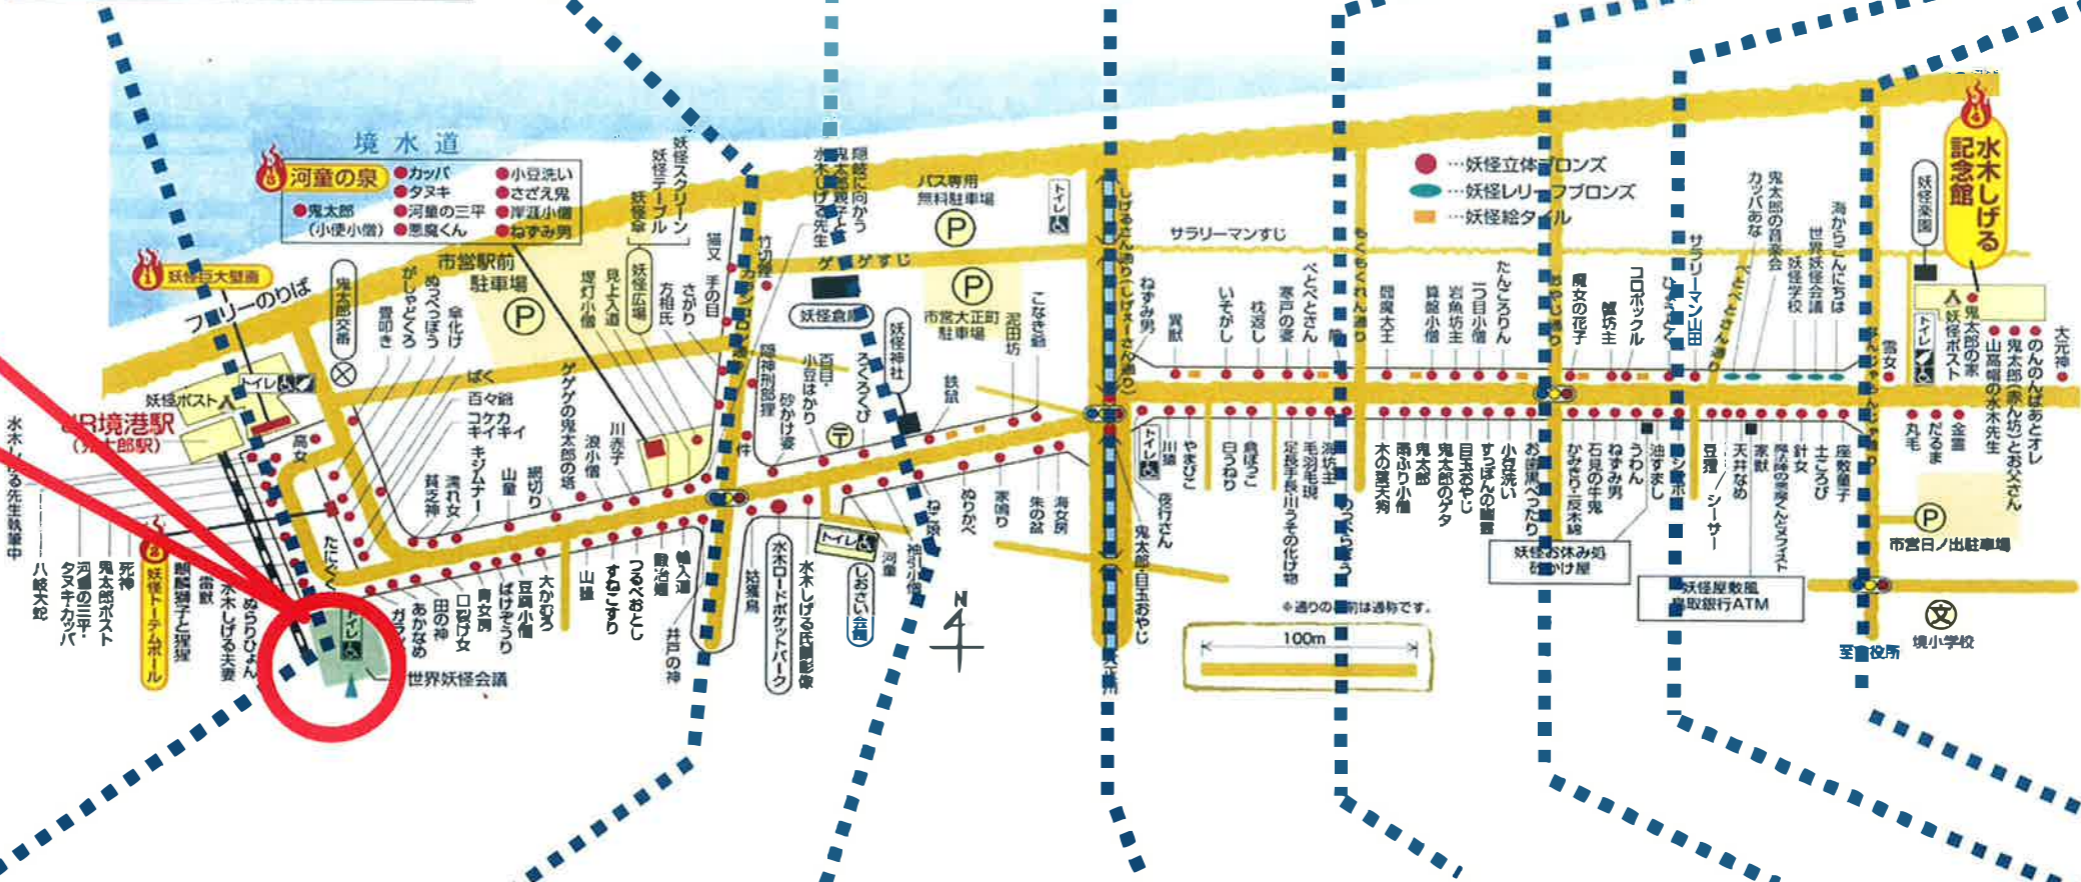

A3

鬼太郎 (ポスト)	カッパ穴 (レリーフ)
目玉おやじ (ポスト)	鬼太郎の音楽界 (レリーフ)
水木しげる先生執筆中	妖怪学校 (レリーフ)
鬼太郎 (水木先生執筆中)	世界妖怪会議 (レリーフ)
ねずみ男 (水木先生執筆中)	海からこんには (レリーフ)
目玉おやじ (水木先生執筆中)	河童の三平
タヌキ	
カッパ	
死神	

A2

鬼太郎の塔 (目玉おやじ)	ねずみ男 (河童の泉)
鬼太郎の塔 (鬼太郎)	サラリーマン山田
悪魔くん	家獣
猫又	メフィスト
5 コケカキキイ	
ゲゲゲの鬼太郎 (河童の泉)	
河童 (河童の泉)	
タヌキ (河童の泉)	ムーラちゃん
河童の三平 (河童の泉)	フーシギくん
10 悪魔君 (松下一郎) (河童の泉)	テレビくん
小豆洗い (河童の泉)	悪魔くん (埋れ木真吾)
さざえ鬼 (河童の泉)	メフィスト二世
岸塗小僧 (河童の泉)	

方相氏
猩猩
麒麟獅子
夜行さん
シーサー
コロボックル
井戸の神
キジムナー
さがり
鬼太郎のゲタ
手の目

B2

ガラッパ
ねずみ男 (大正橋)
河童
閻魔大王
川猿
座敷童子
金霊
土用坊主

C1

べとべとさん
枕返し
いそがし
異獣
寒戸の婆

C2

算盤小僧
岩魚坊主

C3

百々爺
海女房
針女
ケンモン
水虎
火取魔

D1

高女
鍛冶媼
鉄鼠
すっぽんの幽霊
うわん
青女房

世界妖怪会議

見上入道	蟹坊主
ばく	土ころび
畳叩き	鬼太郎 (商店街)
がしゃどくろ	目玉おやじ (商店街)
網切り	二口女
山童	三味長老
傘化け	瀬戸大将
雷獣	エンコウ
あかなめ	山爺
ひょうとく	バックペアード
豆狸	吸血鬼エリート
天井なめ	女夜叉
小豆はかり	一反木綿
ばけぞうり	家鳴り
豆腐小僧	朱の盆
山わろ	水木しげる氏顕彰像
すねこすり	白うねり
こなき爺	木の葉天狗
尼田坊	雨ふり小僧
ろくろくび	かみきり
百目	倉ぼっこ
袖引小僧	毛羽毛現
ねこ娘	海坊主
カシャボ	油すまし
やまびこ	

おれ (記念館)
のんのんばあ (記念館)
目玉おやじ (記念館)
鬼太郎 (赤ん坊) (記念館)
山高帽の水木先生 (目玉おやじ)
山高帽の水木先生
鬼太郎 (鬼太郎の家)
目玉おやじ (鬼太郎の家)
ねずみ男 (鬼太郎の家)
雪女

D2

姑獲鳥
大怪獣
丸毛
だるま
のっぺらぼう
魔女の花子

A1

竹切狸
つるべおとし
砂かけ婆
アマメハギ
大元神 (おおもとかみ)
ねずみ男 (商店街)
たにごく
八岐大蛇
貧乏神