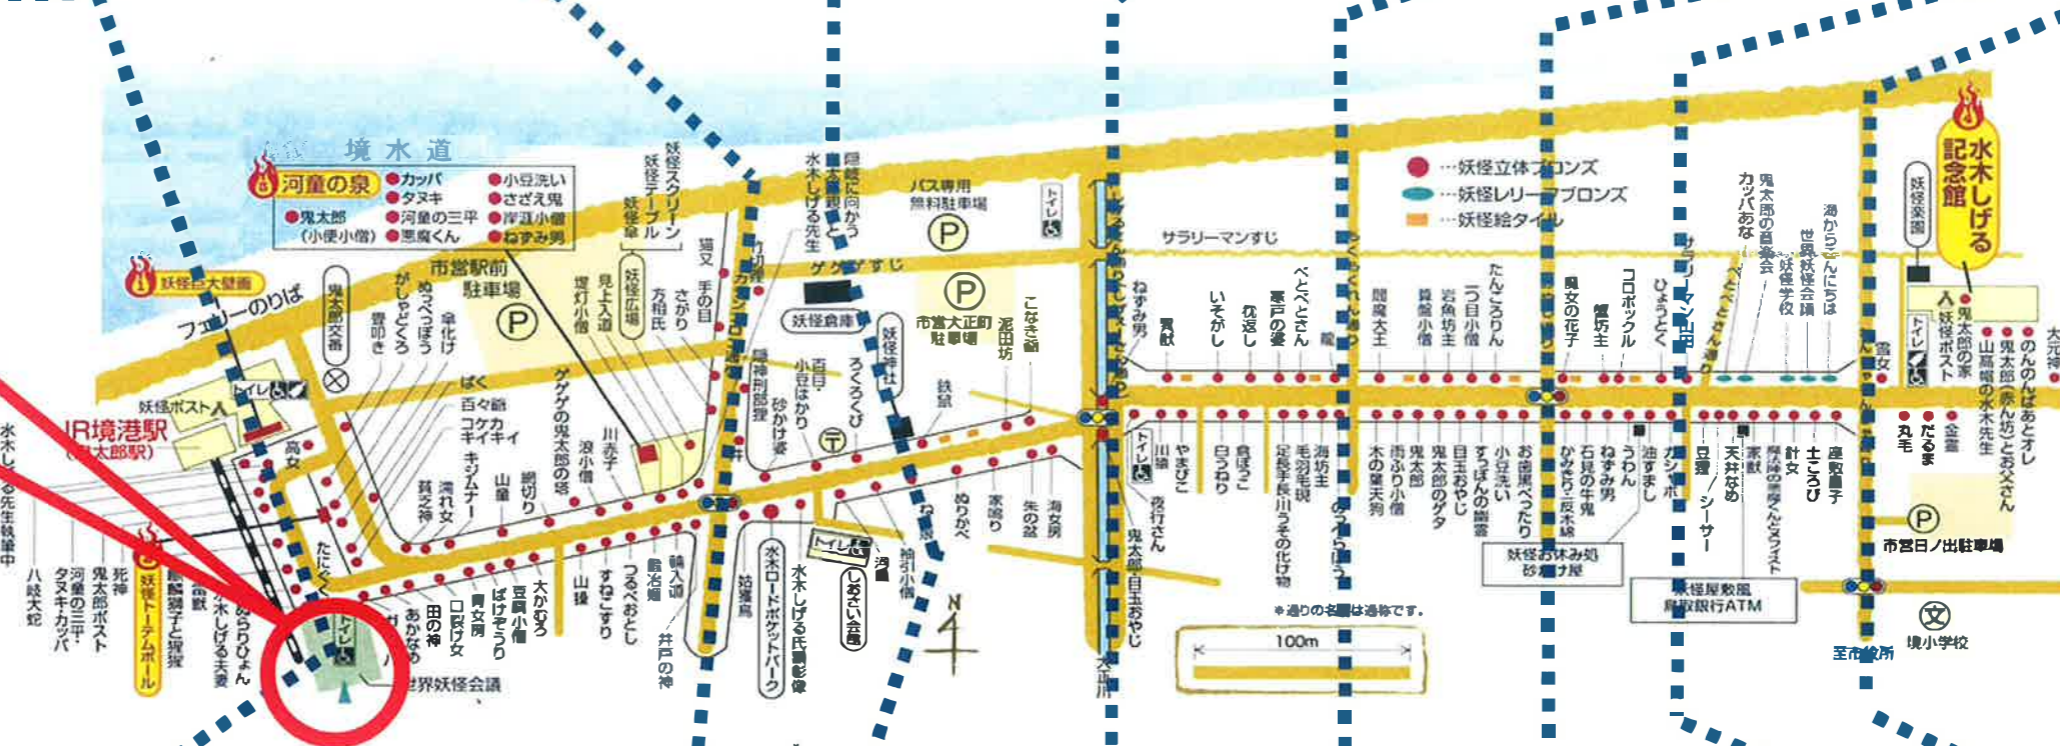

河童の三平	ねずみ男(水木先生執筆中)
タヌキ	目玉おやじ(水木先生執筆中)
カッパ	水木しげる先生(夫婦像)
死神	布枝夫人(夫婦像)
雷獣	八岐大蛇
鬼太郎(ポスト)	ぬらりひょん
目玉おやじ(ポスト)	たにく
水木しげる先生執筆中	
鬼太郎(水木先生執筆中)	

ばく	手の目
畳叩き	河童(河童の泉)
がしゃどくろ	タヌキ(河童の泉)
ぬっぺっぼう	河童の三平(河童の泉)
鬼太郎の塔(目玉おやじ)	悪魔君(松下一郎)(河童の泉)
鬼太郎の塔(鬼太郎)	小豆洗い(河童の泉)
竹切狸	さざえ鬼(河童の泉)
さがり	岸涯小僧(河童の泉)
猫又	ねずみ男(河童の泉)
傘化け	件
コケカキキイ	隠神刑部狸
手の目	
ゲゲゲの鬼太郎(河童の泉)	

方相氏
猩猩
麒麟獅子
夜行さん
シーサー

ガラッパ
井戸の神
ねずみ男(大正橋)
河童
閻魔大王
川猿
座敷童子
金霊
土用坊主

龍
べとべとさん
枕返し
いそがし
異獣
寒戸の婆

たんころりん
一つ目小僧
算盤小僧
岩魚坊主

百々爺
海女房
針女
ケンモン
水虎
火取魔

高女
青女房
鍛冶媼
鉄鼠
すっぽんの幽霊

### 世界妖怪会議

見上入道	二口女
提灯小僧	三味長老
川赤子	瀬戸大将
浪小僧	エンコウ
網切り	山爺
山童	カワエロ
キジムナー	アマメハギ
濡れ女	クサビラ神
怪談に由来する妖怪(目玉おやじ)	ムーラちゃん
怪談に由来する妖怪(目玉おやじ)	フーシギくん
怪談に由来する妖怪(水木先生)	テレビくん
貧乏神	悪魔くん(埋れ木真吾)
口裂け女	メフィスト二世
ばけぞうり	大海獣
豆腐小僧	バックベアード
大かむろ	吸血鬼エリート
山わろ	女夜叉
すねこすり	
つるべおとし	
輸入道	
こなき爺	
泥田坊	
ろくろくび	
小豆はかり	
百目	
砂かけ婆	
ひょうとく	
コロポックル	
蟹坊主	
サラリーマン山田	
魔女の花子	
鬼太郎(商店街)	
目玉おやじ(商店街)	
カッパ穴(レリーフ)	
鬼太郎の音楽界(レリーフ)	
妖怪学校(レリーフ)	
世界妖怪会議(レリーフ)	
海からこんにちは(レリーフ)	

おれ(記念館)
のんのんばあ(記念館)
目玉おやじ(記念館)
鬼太郎(赤ん坊)(記念館)
山高帽の水木先生(目玉おやじ)
山高帽の水木先生
鬼太郎(鬼太郎の家)
目玉おやじ(鬼太郎の家)
ねずみ男(鬼太郎の家)
大元神(おおもとがみ)
雪女

丸毛
だるま

あかなめ
田の神

袖引小僧
ねこ娘
水木しげる氏顕彰像
姑獲鳥

ぬりかべ
家鳴り
朱の盆
目玉おやじ(大正橋)
鬼太郎(大正橋)

やまびこ
白うねり
倉ぼっこ
足長手長
川うその化け物
毛羽毛現
海坊主
のっぺらぼう